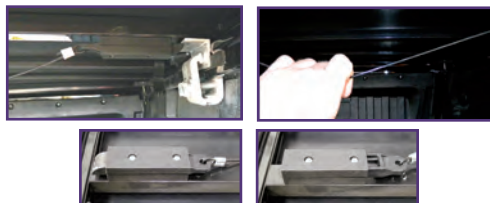

### SMART FOLD

- Premier Tri-Fold en vinyle avec système de verrouillage arrière intelligent.
- Avec un seul câble, tirer pour ouvrir et pousser vers le bas pour fermer.
- Supports et attaches en aluminium à haute résistance.
- Câbles en acier recouverts de plastique et pinces de métal.
- *First vinyl Tri-Fold with rear smart latch.*
- *One cable pull to open, push down to close.*
- *High strength aluminum brackets and clamps.*
- *Plastic coated steel cables and all metal crimps.*