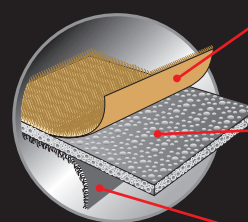

MAXpiderMat™

Absolute Grip

Le dessous en fibre breveté de Maxpider empêche le tapis de glisser et procure l'ultime sécurité.
Patented Maxpider fiber bottom layer prevents the mat from sliding and provides the ultimate safety

Dessus: Solide, durable, résistant à l'usure.

Centre: Fabriqué de couches de XPE. Étanche, assourdissant, amortissant les chocs et thermostatique.

Dessous: Contient les fibres brevetées MAXpider qui s'accrochent à tout genre de tapis et maintient fermement le tapis en place, sans endommager le tapis d'origine

Surface Layer: Strong, durable, wear resistant.

Inner Layer: Made of layered XPE. Waterproof, sound insulating, shock absorbent, and thermostatic.

Bottom Layer: Contains the patented MAXpider fibers that grip all types of carpet and keep the car mat firmly in place, yet without harming the original car carpet.

Conception Sécuritaire Ultime !

Ultimate Safety Design!

Structure breveté à 3 épaisseurs :
Patented 3-layer structure:

a. Tapis bouclé en polyester
b. Tapis touffeté en polypropylène
c. TPE

a. Polyester looped carpet
b. Polypropylene tufted carpet
c. TPR

XPE (polyéthylène) en couches :
Étanche, amortisseur de chocs et assourdissant.

Layered XPE:
Waterproof, shock absorbent & sound insulating barrier

Fibres MAXpider antidérapantes
Anti-skid MAXpider fiber