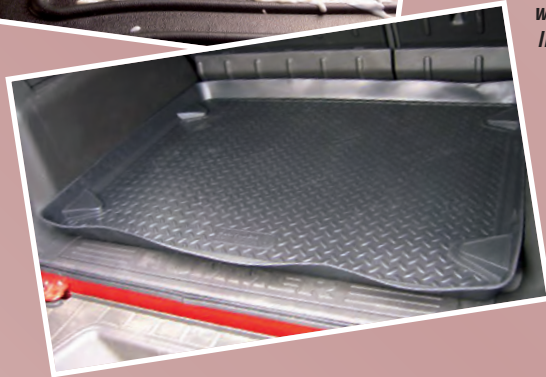

S.V.P. TÉLÉPHONEZ AU BUREAU DES COMMANDES POUR APPLICATIONS ET INFORMATION  
PLEASE CALL OUR ORDER DESK FOR APPLICATIONS AND INFORMATION

450-691-1062 • 1-800-361-3544

**TAPIS ET PROTECTEURS POUR PLANCHERS • COFFRES • ESPACES DE RANGEMENT  
FLOORS • CARGO • TRUNKS LINERS**