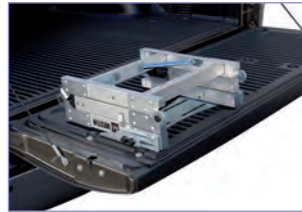

**ALUMINIUM  
ALUMINUM**

**CR180082**  
Drapeaux / Flags

**CR180052**  
"MY TOY"

**CR180042**  
Cheval / Horse

**Westin**  
SIGNATURE OF QUALITY

**ÉCHELLE POUR HAYON EN ALUMINIUM / ALUMINUM TAILGATE LADDER**