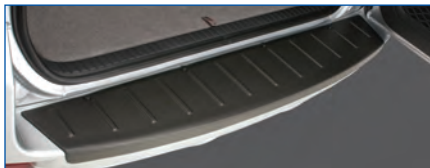

PROTECTEURS DE PARE-CHOCS / BUMPER PROTECTORS