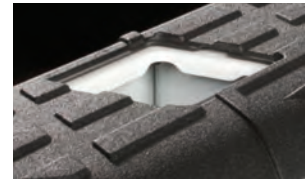

PROTECTEURS DE REBORDS LATÉRAUX / SIDE BED CAPS

CHEVROLET / GMC		5.8'	6.5'
07-13 Silverado / HD		HU97111	HU97101
07-13 Sierra / HD		HU97131	HU97121