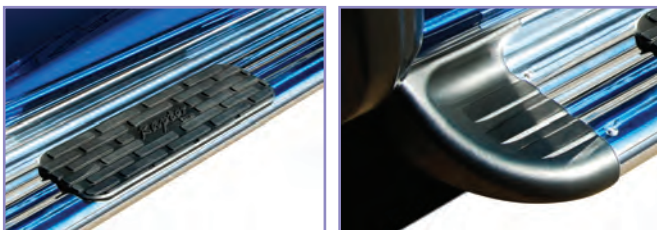

### S.S.R. BOARDS

Ces marche-pieds "super-brillants", ultra polis, en acier inoxydable 304, ont une large marche de 7". Installation facile sans perçage, pour la plupart des modèles. Les supports avec revêtement poudré arrivent pré-installés pour la plupart des applications et sont pourvus de la garantie à vie limitée supérieure de Raptor.