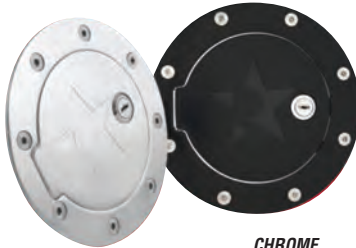

*Avec
Serrure
Lockable*

**PBBS-1212CK
CHEVY/GMC**

Silverado/Sierra Classic 99-07

PBBS-2323

FORD F150 09-13

PORTES DE CARBURANT SUR MESURE / CUSTOM FUEL DOORS

*Avec Serrure
Lockable*

CHEVROLET / GMC		<i>CHROME PLATED</i>	<i>REVÊTEMENT EN POUDRE NOIR BLACK POWDER COAT</i>
02-06	Avalanche	PRBP-142CK	PRBP-142BK
91-98	C/K Pick-up	---	PRBP-141BK
02-06	Escalade/Escalade EXT	PRBP-142CK	PRBP-142BK
99-00	Escalade	---	PRBP-141BK
07-13	Silverado Sierra		
	1500/2500HD/3500	PRBP-143CK	PRBP-143BK
01-06	Silverado/Sierra		
	1500 HD/2500/3500	PRBP-142CK	PRBP-142BK
99-06	Silverado/Sierra 1500	PRBP-142CK	PRBP-142BK