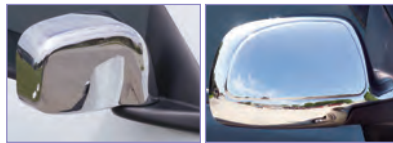

**GARNITURES EN PLASTIQUE CHROMÉES POUR MIROIRS
PLASTIC CHROME MIRROR TRIMS**

- 2- Avec feu de direction / With turn signal
- 3- Sans feu de direction / W/o turn signal
- 4- Fait sur/Fits : XLT/FX4/Lariat
- 6- Ne fait pas sur miroir peinturé / Does not fit painted mirror

CADILLAC		CHRYSLER / DODGE / RAM (CONT.)			
02-06	Escalade / EXT / ESV (Full Chrome Deluxe)	400006P	09-13 Ram 1500 2 dr	400505P^{2,6}	
CHEVROLET / GMC		09-13	Ram 1500 2 dr	400501P³	
04-09	Equinox	400101P	02-08	Ram 1500	402802P
02-06	Avalanche (Full Chrome)	400006P	10-13	Ram 2500/3500	400520P²
02-06	Avalanche	400008P	10-13	Ram 2500/3500 2dr	400505P^{2,6}
03-13	Silverado/Sierra (Towing mirrors)	401273P	10-13	Ram 2500/3500 Crew Cab 4dr	400505P^{2,6}
07-13	Silverado/Sierra	400066P	03-09	Ram 2500/3500	402802P
99-07	Silverado/Sierra Classic	400008P	FORD		
99-07	Silverado/Sierra Classic (Full Chrome Deluxe)	400006P	09-13	F150	400502P²
07-13	Sierra/Silverado/Suburban/Tahoe/Yukon/XL: Lower Mirror	400131P	09-13	F150 (w/o reflector)	400509P
07-13	Silverado/Sierra/Suburban/Tahoe/Yukon/XL:		04-08	F150 2dr (center section only)	401113P⁴
	Upper Mirror (Replacement)	400130P	04-08	F150 XLT/FX4/SuperCrew Lariat not Heritage	401113P
07-13	Suburban/Tahoe/Yukon/XL	400066P	08-13	F Super Duty	400123P²
00-06	Suburban / Tahoe / Yukon (Full Chrome Deluxe)	400006P	99-07	F Super Duty telescopic mirror	401127P²
00-06	Suburban / Tahoe	400008P	HONDA		
00-06	Yukon / XL	400008P	06-13	Ridgeline	400057P
CHRYSLER / DODGE / RAM		HUMMER			
05-10	300/300C	403323P	09-10	H3T	400027P
05-07	Magnum	403323P	05-09	H3	400027P
07-11	Nitro	400120P	TOYOTA		
09-13	Ram 1500 Quad cab 4 dr	400505P^{2,6}	07-13	Tundra Standard Mirror	400127P
09-13	Ram 1500 Quad cab 4 dr	400501P³	07-13	Tundra Towing Mirror	400128P