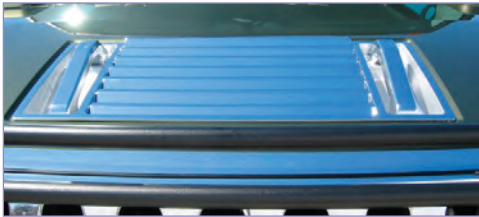

H2 03-09

H3 05-09

**PLAQUE D'AÉRATION POUR CAPOT
HOOD VENT DECK**

Vendu à l'unité / Sold per unit

403406P
H2 03-09

403506P
H3 05-09

**COUVRE FEUX
ARRIÈRES
TAILLIGHT
COVER**

400810P
H3 05-09