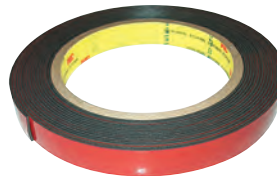

AV98650
1/2" x 15'