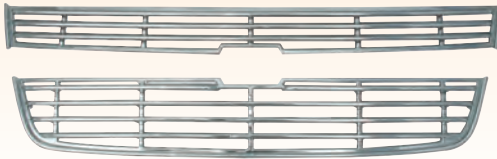

CHEVROLET / GMC

Gi-19

Colorado 04-12