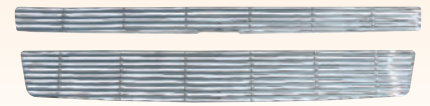

### CHEVROLET / GMC

**Gi-14**

Silverado 03-05 (not HD 2005)

**Gi-33X**

Suburban / Tahoe 07-13

**Gi-33**

Suburban / Tahoe 07-13

Les codes en **ROUGE** indiquent un item discontinué à quantité limitée / Codes in **RED** indicate a limited quantity discontinued item