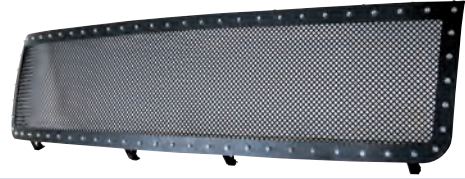

PG46-0730
CHEVROLET
Silverado
2500/3500 HD 11-13